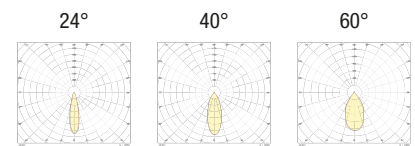

CODICI BASE

**L11Q.**

FINITURE

- 1 Bianco
- 2 Nero opaco
- 5 Alluminio brillante
- 6 Cromo
- 7 Alluminio satinato

FASCIO LUCE

- 24 24°
- 40 40°
- 60 60°

COLORE LED

- BN 4000K
- BC 3000K
- CC 2700K