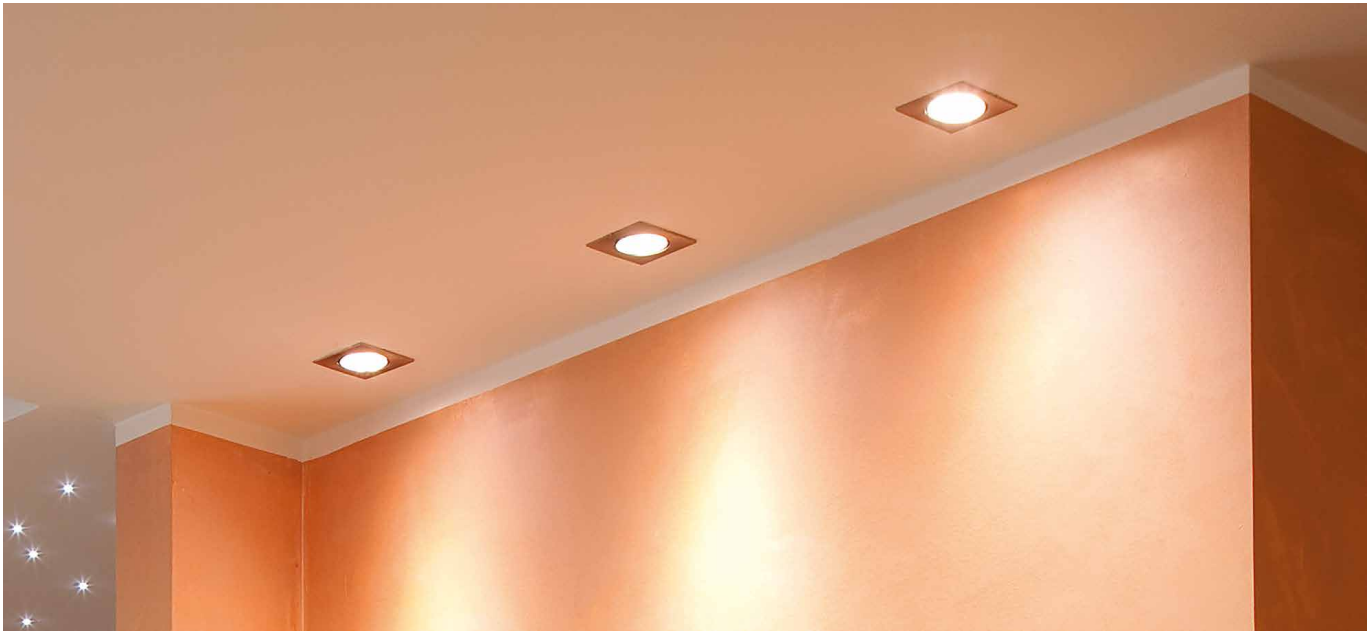

## L11Q.

Incasso in alluminio tornito con COB LED CRI>90 adatto per illuminazione primaria di grandi ambienti residenziali e retail. Ottica secondaria a scelta protetta. Ottimo rapporto lumen/watt; installabile ad incasso su cartongesso in ambienti interni. Montaggio con molle.

CODICI BASE

**L11Q.**

FINITURE

- 1 Bianco
- 2 Nero opaco
- 5 Alluminio brillante
- 6 Cromo
- 7 Alluminio satinato

FASCIO LUCE

- 24 24°
- 40 40°
- 60 60°

COLORE LED

- BN 4000K
- BC 3000K
- CC 2700K