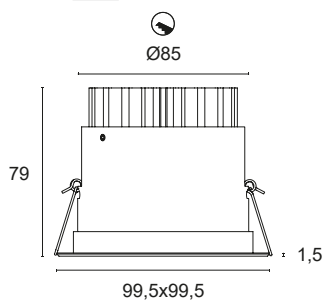

COB LED CRI>90

Potenza: 7W@200mA

Lumen: 916Lm@200mA

Alimentazione in corrente costante 200mA

Collegamento in serie, cavo cm 50

Alimentatori in corrente costante pag. 234

Accessori per dimmerazione pag. 249

 **PRODOTTO IN ITALIA**